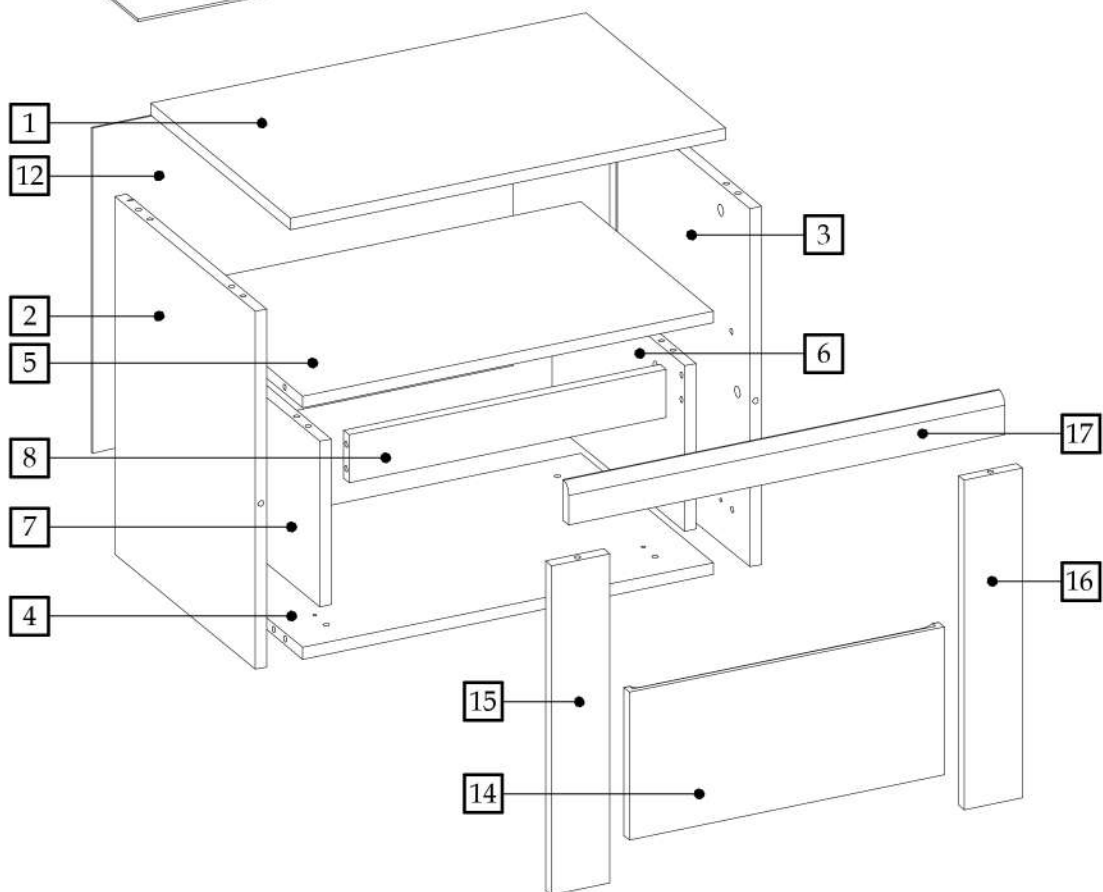

LINDY 1S

50 min

Kod	Dimenzije				Koda	Paket
	Širina	Visina	Širina	Visina		
1	600	384	16	1	1004	1/1
2	484	384	16	1	1002	1/1
3	484	384	16	1	1003	1/1
4	566	364	16	1	1005/2005	1/1
5	566	364	16	1	1024	1/1
6	224	364	16	1	1025	1/1
7	224	364	16	1	1026	1/1
8	437	65	16	1	1032	1/1
9	350	100	16	1	1028/2028	1/1
10	379.5	100	16	1	1029	1/1
11	350	100	16	1	1030/2030	1/1
12	439	580	3	1	N/A	1/1
13	411	354	3	1	N/A	1/1
14	436	202	16	1	1030/3001	1/1
15	447	82	16	1	1031/3002	1/1
16	447	82	16	1	1031/3003	1/1
17	602	56.5	19	1	1032/3004	1/1

2

3

4

5

6

7