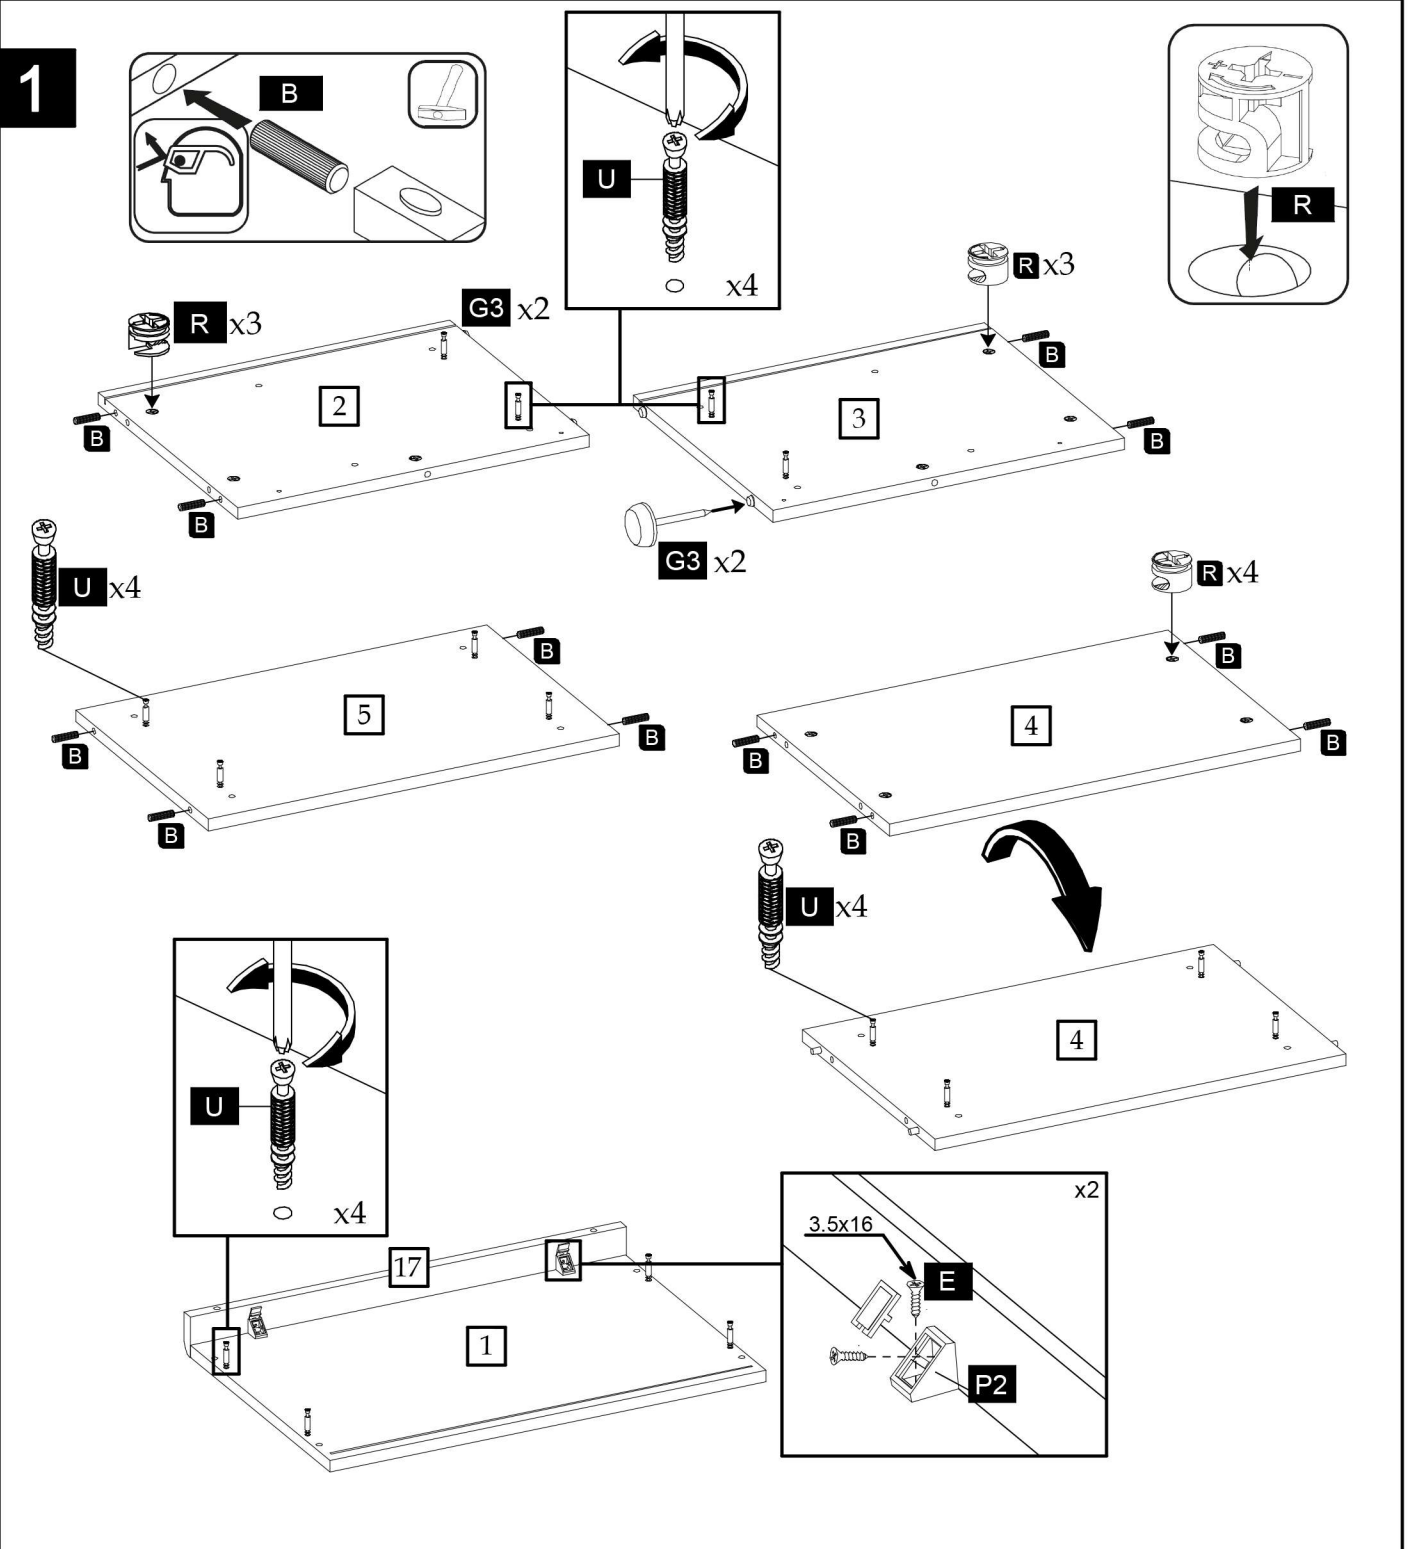

LINDY 1S

50 min

Kod	Dimenzije				Koda	Paket
	Širina	Visina	Širina	Visina		
1	600	384	16	1	1004	1/1
2	484	384	16	1	1002	1/1
3	484	384	16	1	1003	1/1
4	566	364	16	1	1005/2005	1/1
5	566	364	16	1	1024	1/1
6	224	364	16	1	1025	1/1
7	224	364	16	1	1026	1/1
8	437	65	16	1	1032	1/1
9	350	100	16	1	1028/2028	1/1
10	379.5	100	16	1	1029	1/1
11	350	100	16	1	1030/2030	1/1
12	439	580	3	1	N/A	1/1
13	411	354	3	1	N/A	1/1
14	436	202	16	1	1030/3001	1/1
15	447	82	16	1	1031/3002	1/1
16	447	82	16	1	1031/3003	1/1
17	602	56.5	19	1	1032/3004	1/1

2

3

4

5

6

7