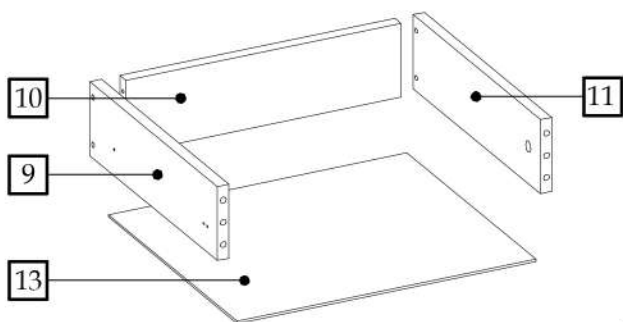

LINDY 1S

50 min

Kod	Dimenzije				Koda	Paket
	Širina	Visina	Širina	Visina		
1	600	384	16	1	1004	1/1
2	484	384	16	1	1002	1/1
3	484	384	16	1	1003	1/1
4	566	364	16	1	1005/2005	1/1
5	566	364	16	1	1024	1/1
6	224	364	16	1	1025	1/1
7	224	364	16	1	1026	1/1
8	437	65	16	1	1032	1/1
9	350	100	16	1	1028/2028	1/1
10	379.5	100	16	1	1029	1/1
11	350	100	16	1	1030/2030	1/1
12	439	580	3	1	N/A	1/1
13	411	354	3	1	N/A	1/1
14	436	202	16	1	1030/3001	1/1
15	447	82	16	1	1031/3002	1/1
16	447	82	16	1	1031/3003	1/1
17	602	56.5	19	1	1032/3004	1/1