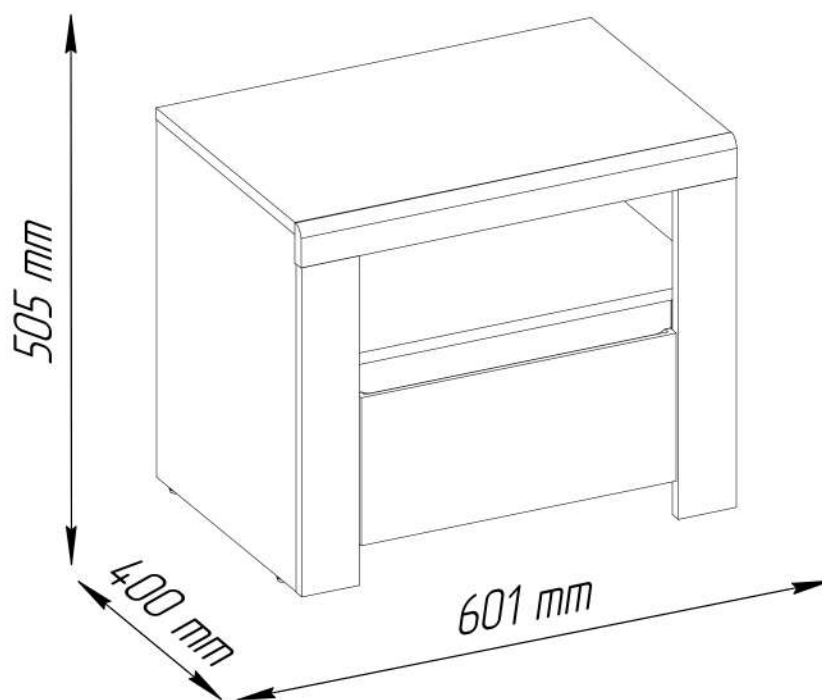

LINDY 1S

50 min

Kod	Dimenzije				Koda	Paket
	Širina	Visina	Širina	Visina		
1	600	384	16	1	1004	1/1
2	484	384	16	1	1002	1/1
3	484	384	16	1	1003	1/1
4	566	364	16	1	1005/2005	1/1
5	566	364	16	1	1024	1/1
6	224	364	16	1	1025	1/1
7	224	364	16	1	1026	1/1
8	437	65	16	1	1032	1/1
9	350	100	16	1	1028/2028	1/1
10	379.5	100	16	1	1029	1/1
11	350	100	16	1	1030/2030	1/1
12	439	580	3	1	N/A	1/1
13	411	354	3	1	N/A	1/1
14	436	202	16	1	1030/3001	1/1
15	447	82	16	1	1031/3002	1/1
16	447	82	16	1	1031/3003	1/1
17	602	56.5	19	1	1032/3004	1/1