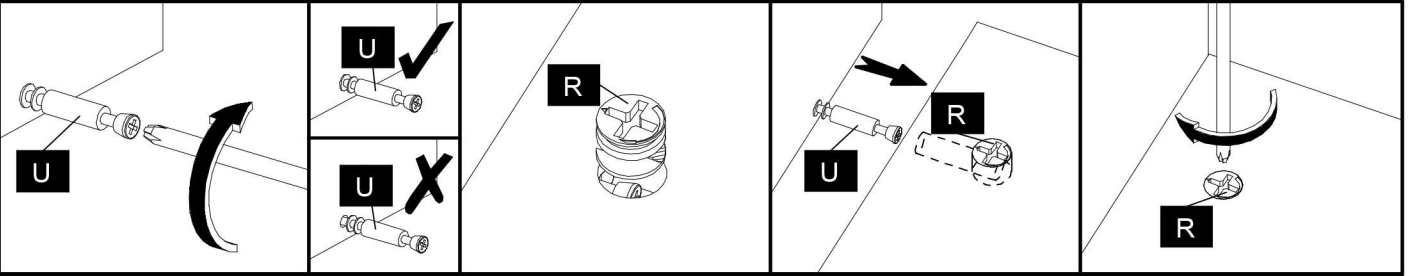

LINDY 1S

50 min

Kod	Dimenzije				Koda	Paket
	Širina	Visina	Širina	Visina		
1	600	384	16	1	1004	1/1
2	484	384	16	1	1002	1/1
3	484	384	16	1	1003	1/1
4	566	364	16	1	1005/2005	1/1
5	566	364	16	1	1024	1/1
6	224	364	16	1	1025	1/1
7	224	364	16	1	1026	1/1
8	437	65	16	1	1032	1/1
9	350	100	16	1	1028/2028	1/1
10	379.5	100	16	1	1029	1/1
11	350	100	16	1	1030/2030	1/1
12	439	580	3	1	N/A	1/1
13	411	354	3	1	N/A	1/1
14	436	202	16	1	1030/3001	1/1
15	447	82	16	1	1031/3002	1/1
16	447	82	16	1	1031/3003	1/1
17	602	56.5	19	1	1032/3004	1/1